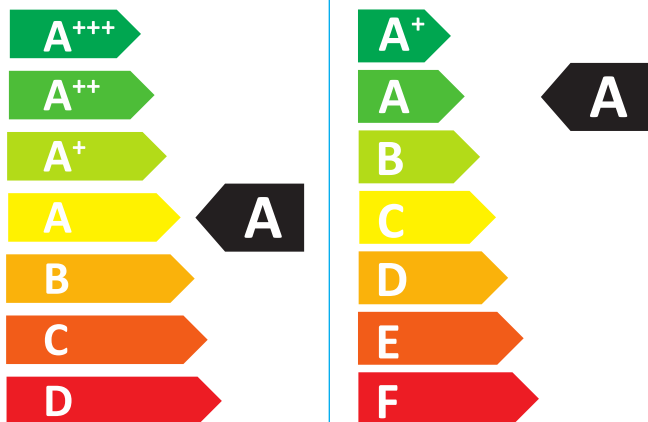

ENERG
енергия · ενέργεια

MAVIL
ΒΙΟΜΗΧΑΝΙΑ ΘΕΡΜΙΚΩΝ ΕΦΑΡΜΟΓΩΝ

Maxima 20

53 dB

20 kW

ENERG
енергия · ενεργεια

MAVIL
ΒΙΟΜΗΧΑΝΙΑ ΘΕΡΜΙΚΩΝ ΕΦΑΡΜΟΓΩΝ

Maxima 35

54 dB

35 kW

ENERG
енергия · ενέργεια

MAVIL_{SA}
ΒΙΟΜΗΧΑΝΙΑ ΘΕΡΜΙΚΩΝ ΕΦΑΡΜΟΓΩΝ

Maxima 20 HE

53 dB

20
kW